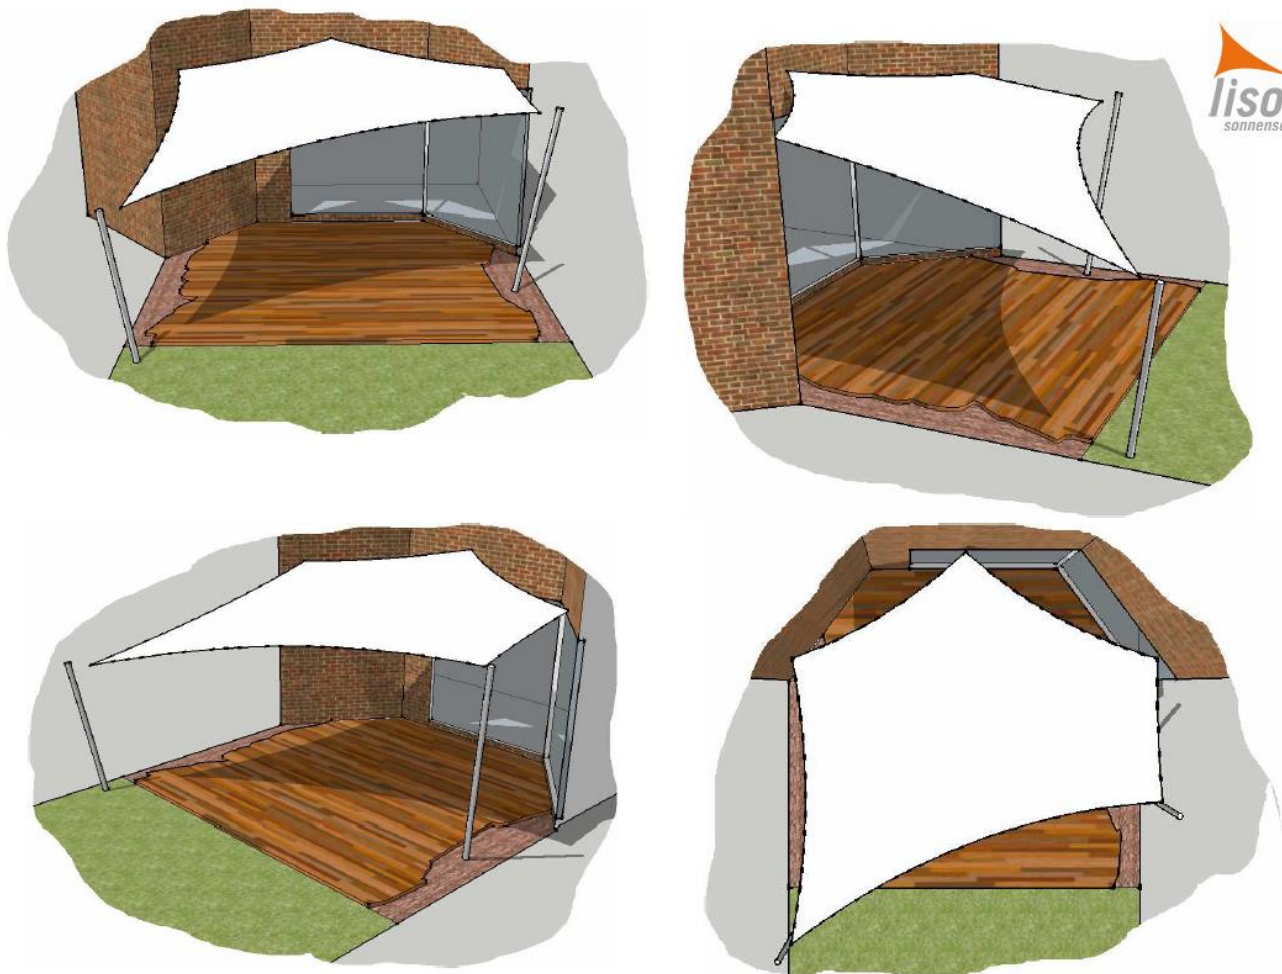

3D-Planung: 5-Eck-Sonnensegel auf Maß gefertigt

Der hier gezeigte Sonnensegel Entwurf von Lisori verdeutlicht die Vorteile von individuell angefertigten Sonnensegeln zur Beschattung von Terrassen. Aufgrund des Wandverlaufs ist keine andere fassadennahe Beschattung umzusetzen. Durch das exakt an die baulichen Gegebenheiten angepasste Segeldesign wird sowohl die Terrasse als auch das große Fenster zum Wohnzimmer ideal beschattet. 3 Befestigungspunkte am Haus sowie 2 Lisori Segelmasten mit Kurbelantrieb in unterschiedlichen Höhen sorgen für ein straff gespanntes Sonnensegel. Die etwas tiefer liegende Segelecke sorgt dafür, dass sowohl der Regen als auch etwaige Verschmutzungen aus der Umwelt von der Segelfläche heruntergespült werden.