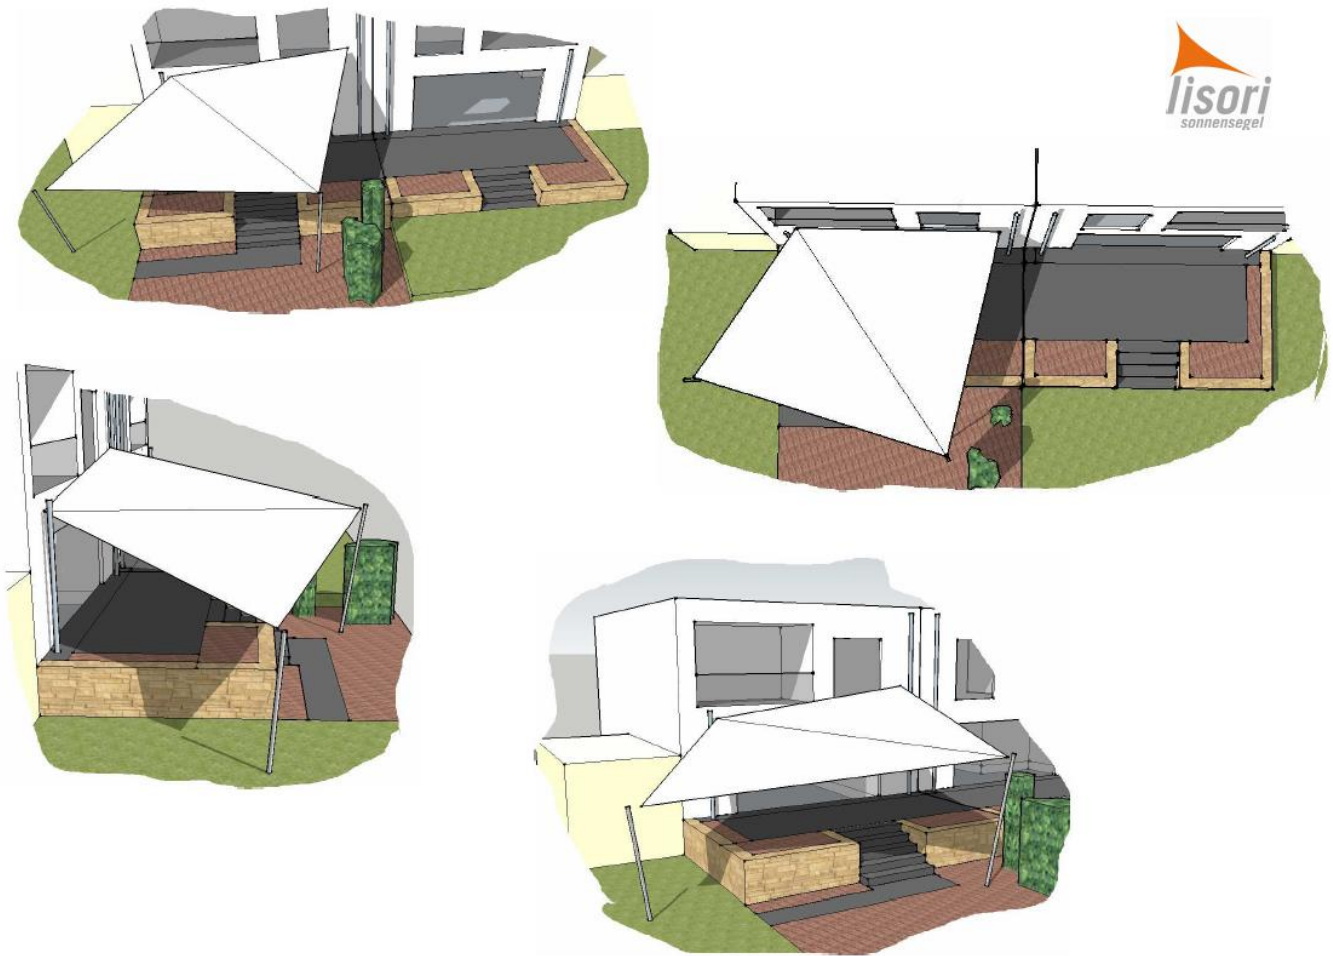

3D-Planung: Ein aufrollbares-Sonnensegel über der Terrasse

Der hier gezeigte Sonnensegel Entwurf von Lisori zeigt ein großes elektrisch aufrollbares Sonnensegel. Das Segel spendet bei Bedarf großflächig Schatten auf der Terrasse, kann aber auch einfach elektrisch aufgerollt werden. Ein solches Segeldesign bietet eine hohe Flexibilität bzgl. der Beschattung. Bei schlechtem Wetter wird das Segel einfach über die enthaltene Mittelwelle aufgerollt. Derartige Sonnensegel können auch mit Windwächtersystem ausgestattet werden. So kann sich das Segel bei auftretendem stärkeren Wind automatisch einrollen, ohne das jemand darauf achten muss. Ein derart gestaltetes Sonnensegel passt optisch sehr gut zu der modernen Gestaltung des Hauses.