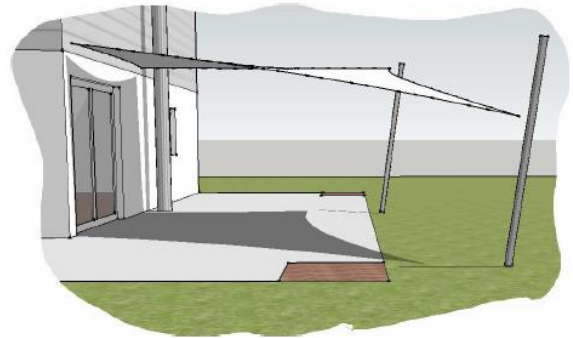

3D-Planung: Rechteck-Sonnensegel für die Terrassen-Beschattung

Dieser Sonnensegel Entwurf von Lisori sorgt für die Beschattung der Terrasse und beschattet auch wie gewünscht das große Wohnzimmerfenster. Aufgrund der Verwendung von einem höhenverstellbaren Segelmasten links kann die Schattenposition je nach Tageszeit etwas verändert werden. Gleichzeitig sorgt die etwas tiefer liegende Segelecke dafür, dass der Regen problemlos von der Segelfläche ablaufen kann. Da das Sonnensegel erst nach der Montage der Segelmasten und der Befestigungspunkte am Haus ausgemessen und auf Maß angefertigt wird, passt die Segelmembrane exakt dann zu den Befestigungspositionen.