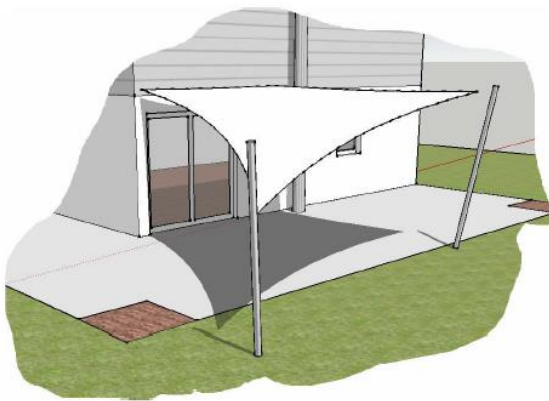

3D-Planung: Rechteck-Sonnensegel für die Terrassen-Beschattung

Dieser Sonnensegel Entwurf von Lisori sorgt für die Beschattung der Terrasse und beschattet auch wie gewünscht das große Wohnzimmerfenster. Aufgrund der Verwendung von einem höhenverstellbaren Segelmasten links kann die Schattenposition je nach Tageszeit etwas verändert werden. Gleichzeitig sorgt die etwas tiefer liegende Segelecke dafür, dass der Regen problemlos von der Segelfläche ablaufen kann. Da das Sonnensegel erst nach der Montage der Segelmasten und der Befestigungspunkte am Haus ausgemessen und auf Maß angefertigt wird, passt die Segelmembrane exakt dann zu den Befestigungspositionen.