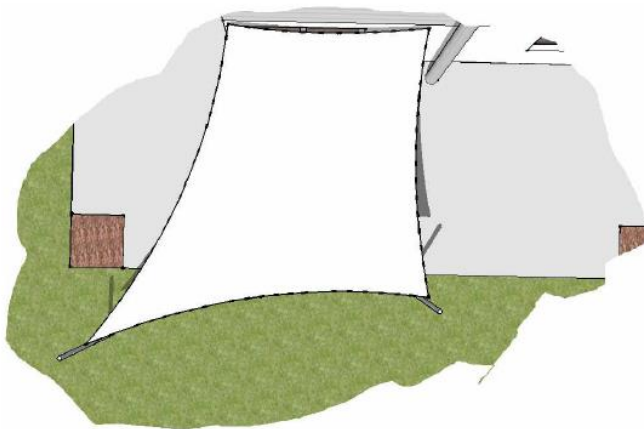

3D-Planung: Rechteck-Sonnensegel für die Terrassen-Beschattung

Dieser Sonnensegel Entwurf von Lisori sorgt für die Beschattung der Terrasse und beschattet auch wie gewünscht das große Wohnzimmerfenster. Aufgrund der Verwendung von einem höhenverstellbaren Segelmasten links kann die Schattenposition je nach Tageszeit etwas verändert werden. Gleichzeitig sorgt die etwas tiefer liegende Segelecke dafür, dass der Regen problemlos von der Segelfläche ablaufen kann. Da das Sonnensegel erst nach der Montage der Segelmasten und der Befestigungspunkte am Haus ausgemessen und auf Maß angefertigt wird, passt die Segelmembrane exakt dann zu den Befestigungspositionen.